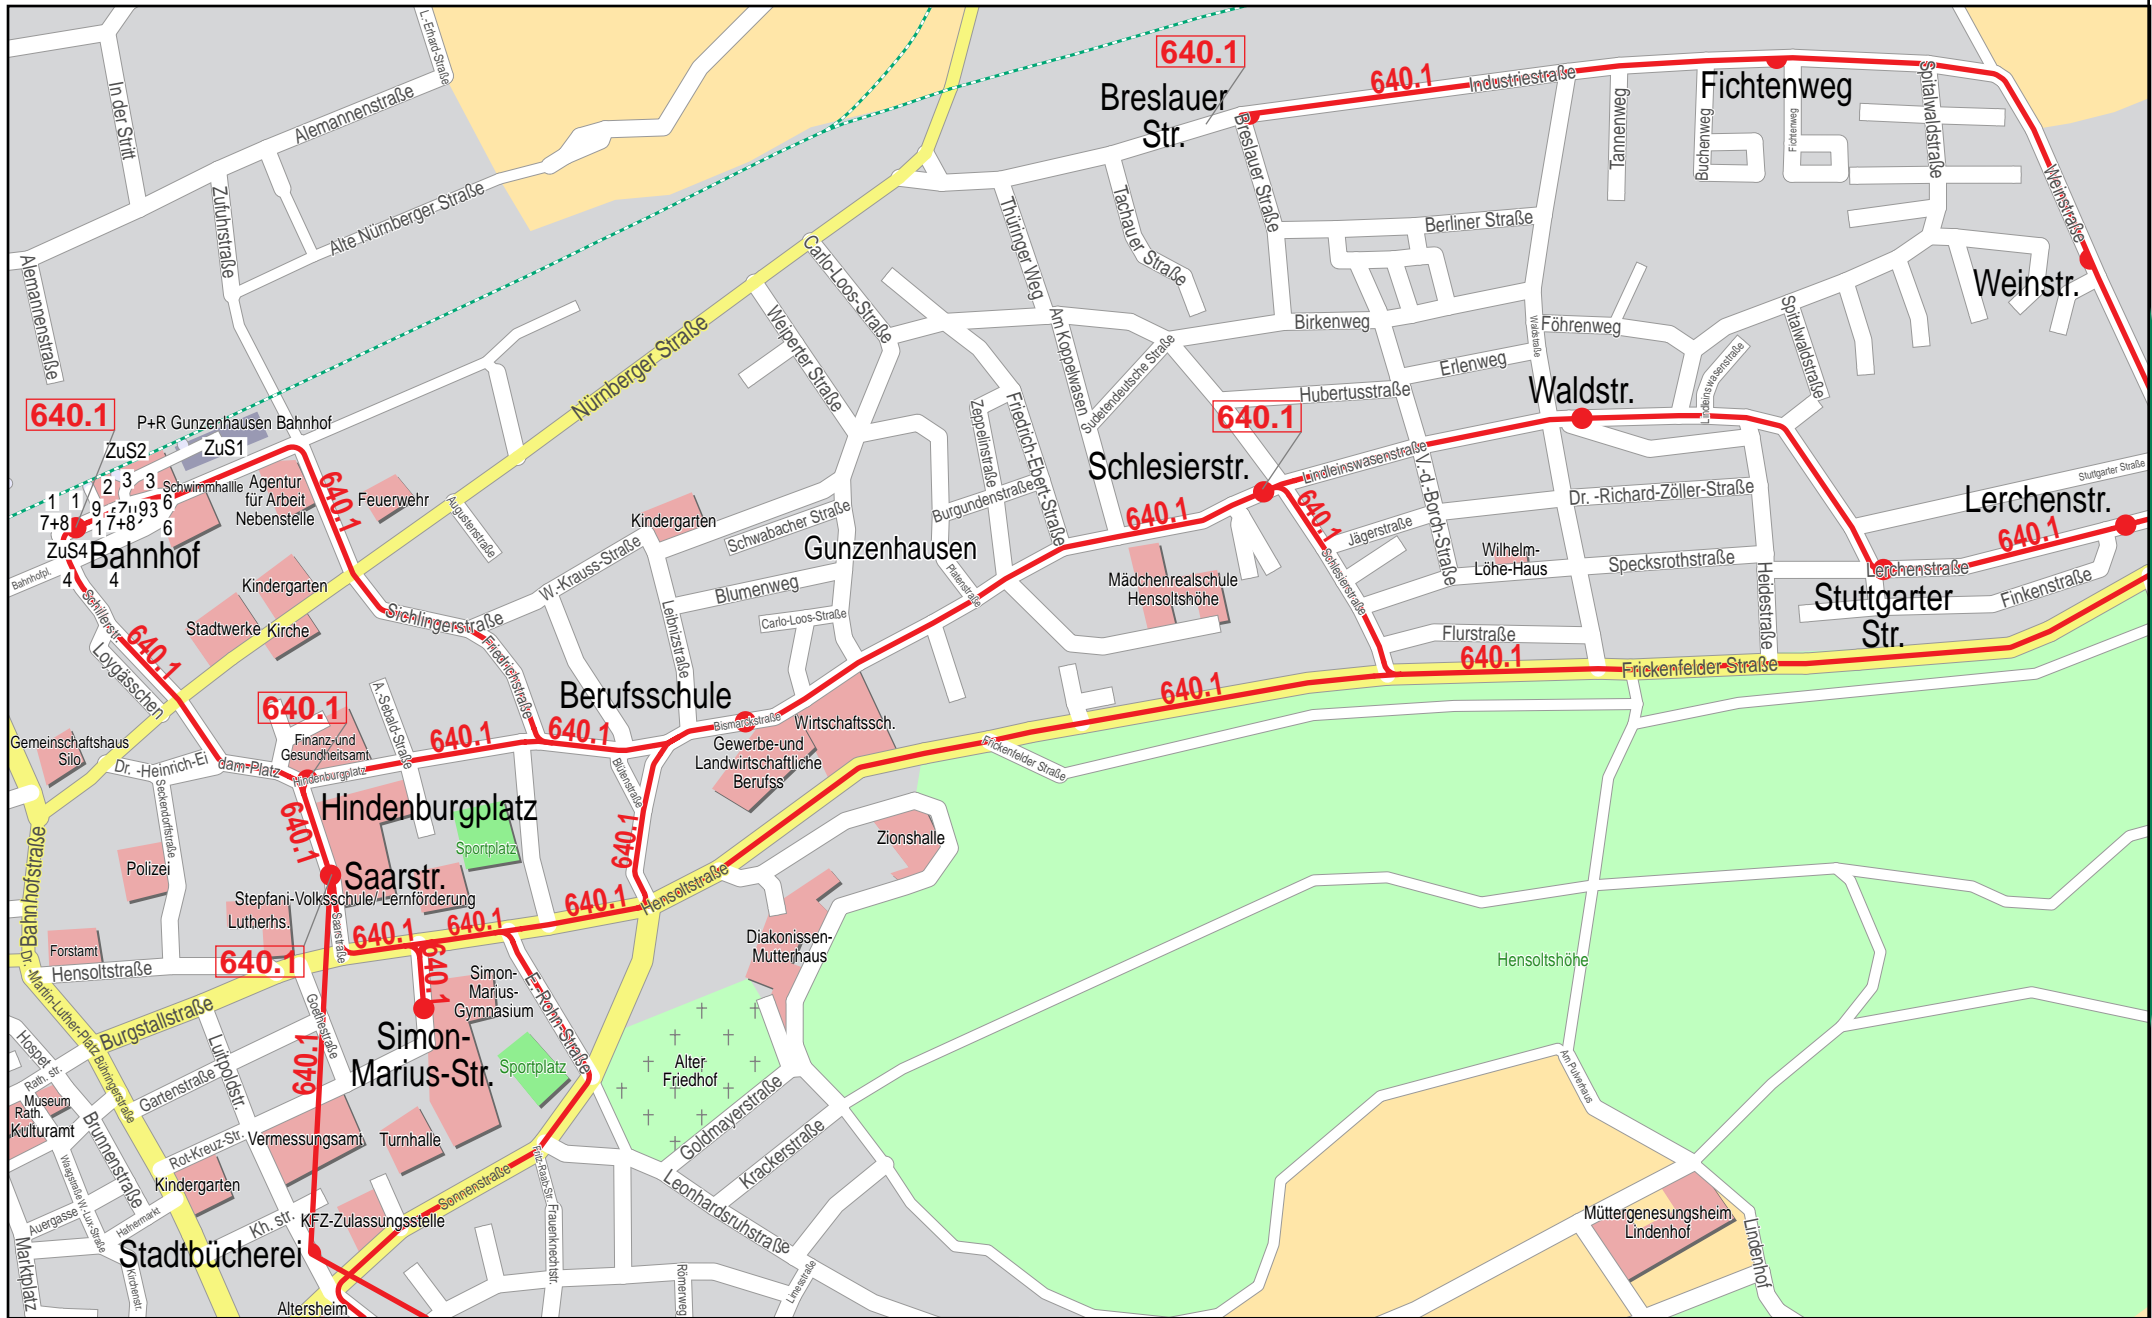

# Verlauf der Linie 640.1

© PTV AG / HERE

# Verlauf der Linie 640.1

2

250 m 500 m 750 m 1 km

© PTV AG / HERE