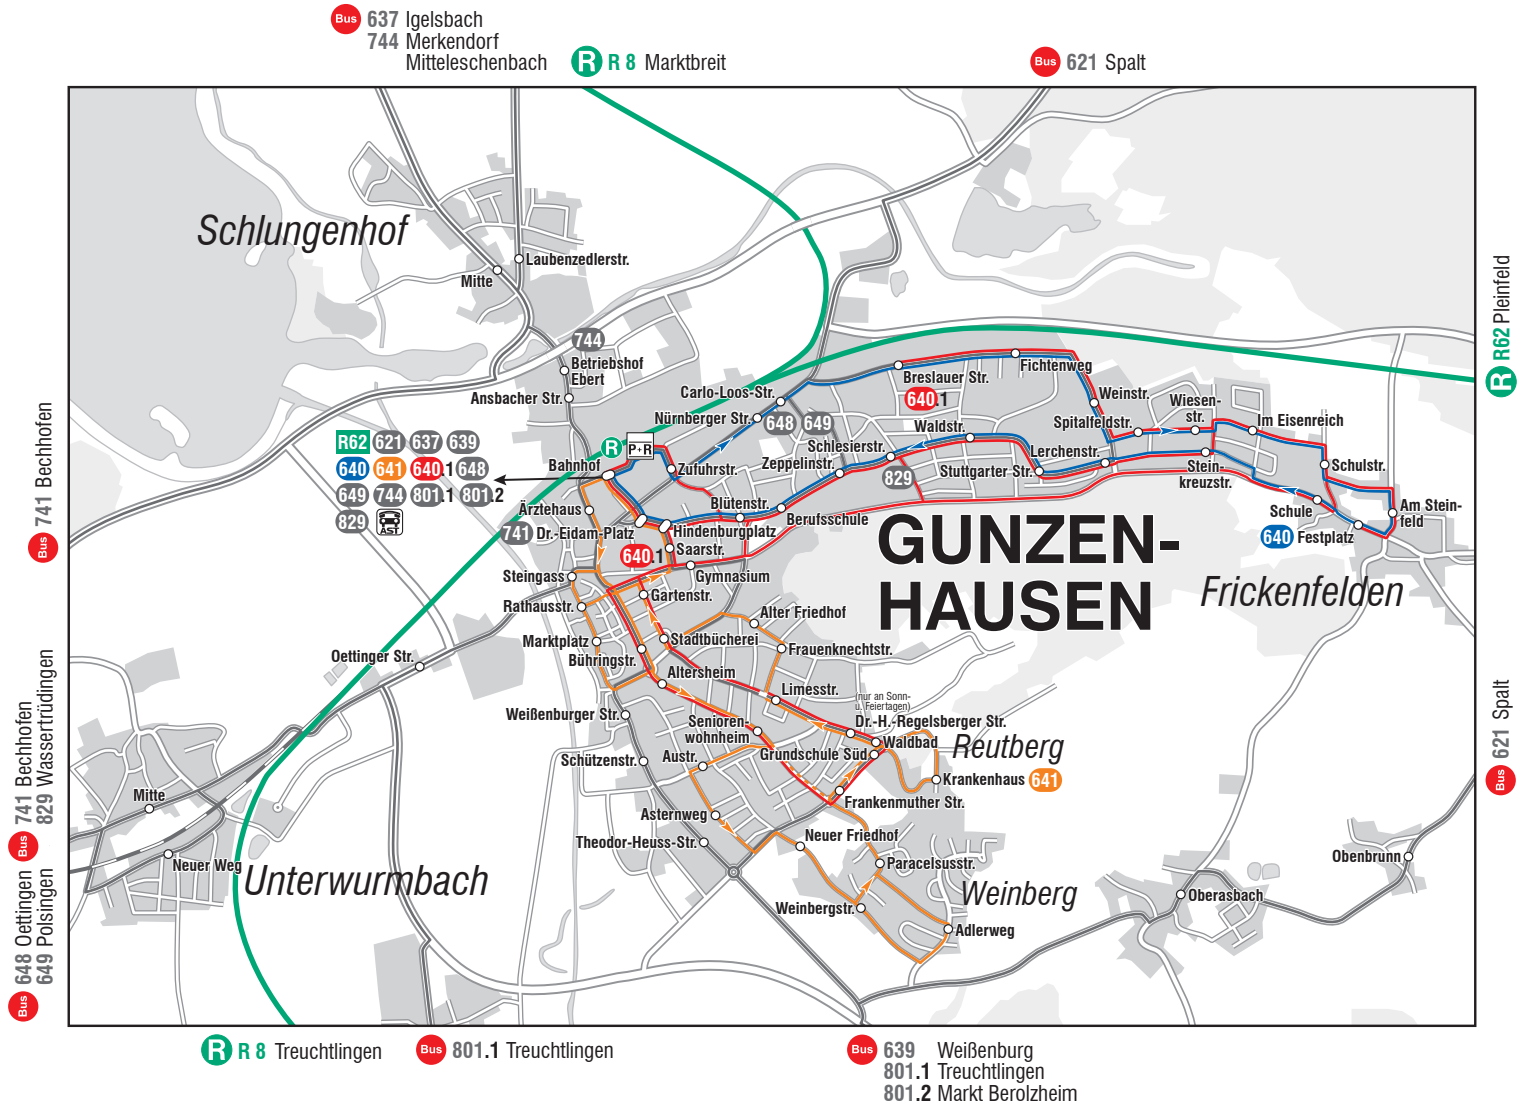

Stand: 10. Dezember 2017

- R62** Gunzenhausen - Pleinfeld
- R 8** Marktbreit - Steinach - Ansbach - Gunzenhausen - Treuchtlingen
- P-R** Park & Ride-Anlage
- 640** Stadtverkehr Gunzenhausen
Bahnhof - Frickenfelden
- 640.1** Stadtverkehr Gunzenhausen
Schulverkehr Gunzenhausen - Frickenfelden
- 641** Stadtverkehr Gunzenhausen
Bahnhof - Reutberg

- 621** Gunzenhausen - Pfofeld - Gräfensteinberg - Absberg - Spalt
- 637** Gunzenhausen - Haundorf - Igelsbach
- 639** Gunzenhausen - Weißenburg
- 648** Gunzenhausen - Gnotzheim - Ostheim - Westheim - Roßmeiersdorf - Hüssingen - Oettingen
- 649** Gunzenhausen - Heidenheim - Hechlingen - Ursheim - Polsingen - Döckingen
- 741** Gunzenhausen - Arberg - Bechhofen
- 744** Gunzenhausen - Merkendorf - Mittleschenbach
- 801.1** Gunzenhausen - Windsfeld - Dittenheim - Markt Berolzheim - Wettelsheim - Treuchtlingen
- 801.2** Gunzenhausen - Markt Berolzheim
- 829** Gunzenhausen - Wassertrüdingen